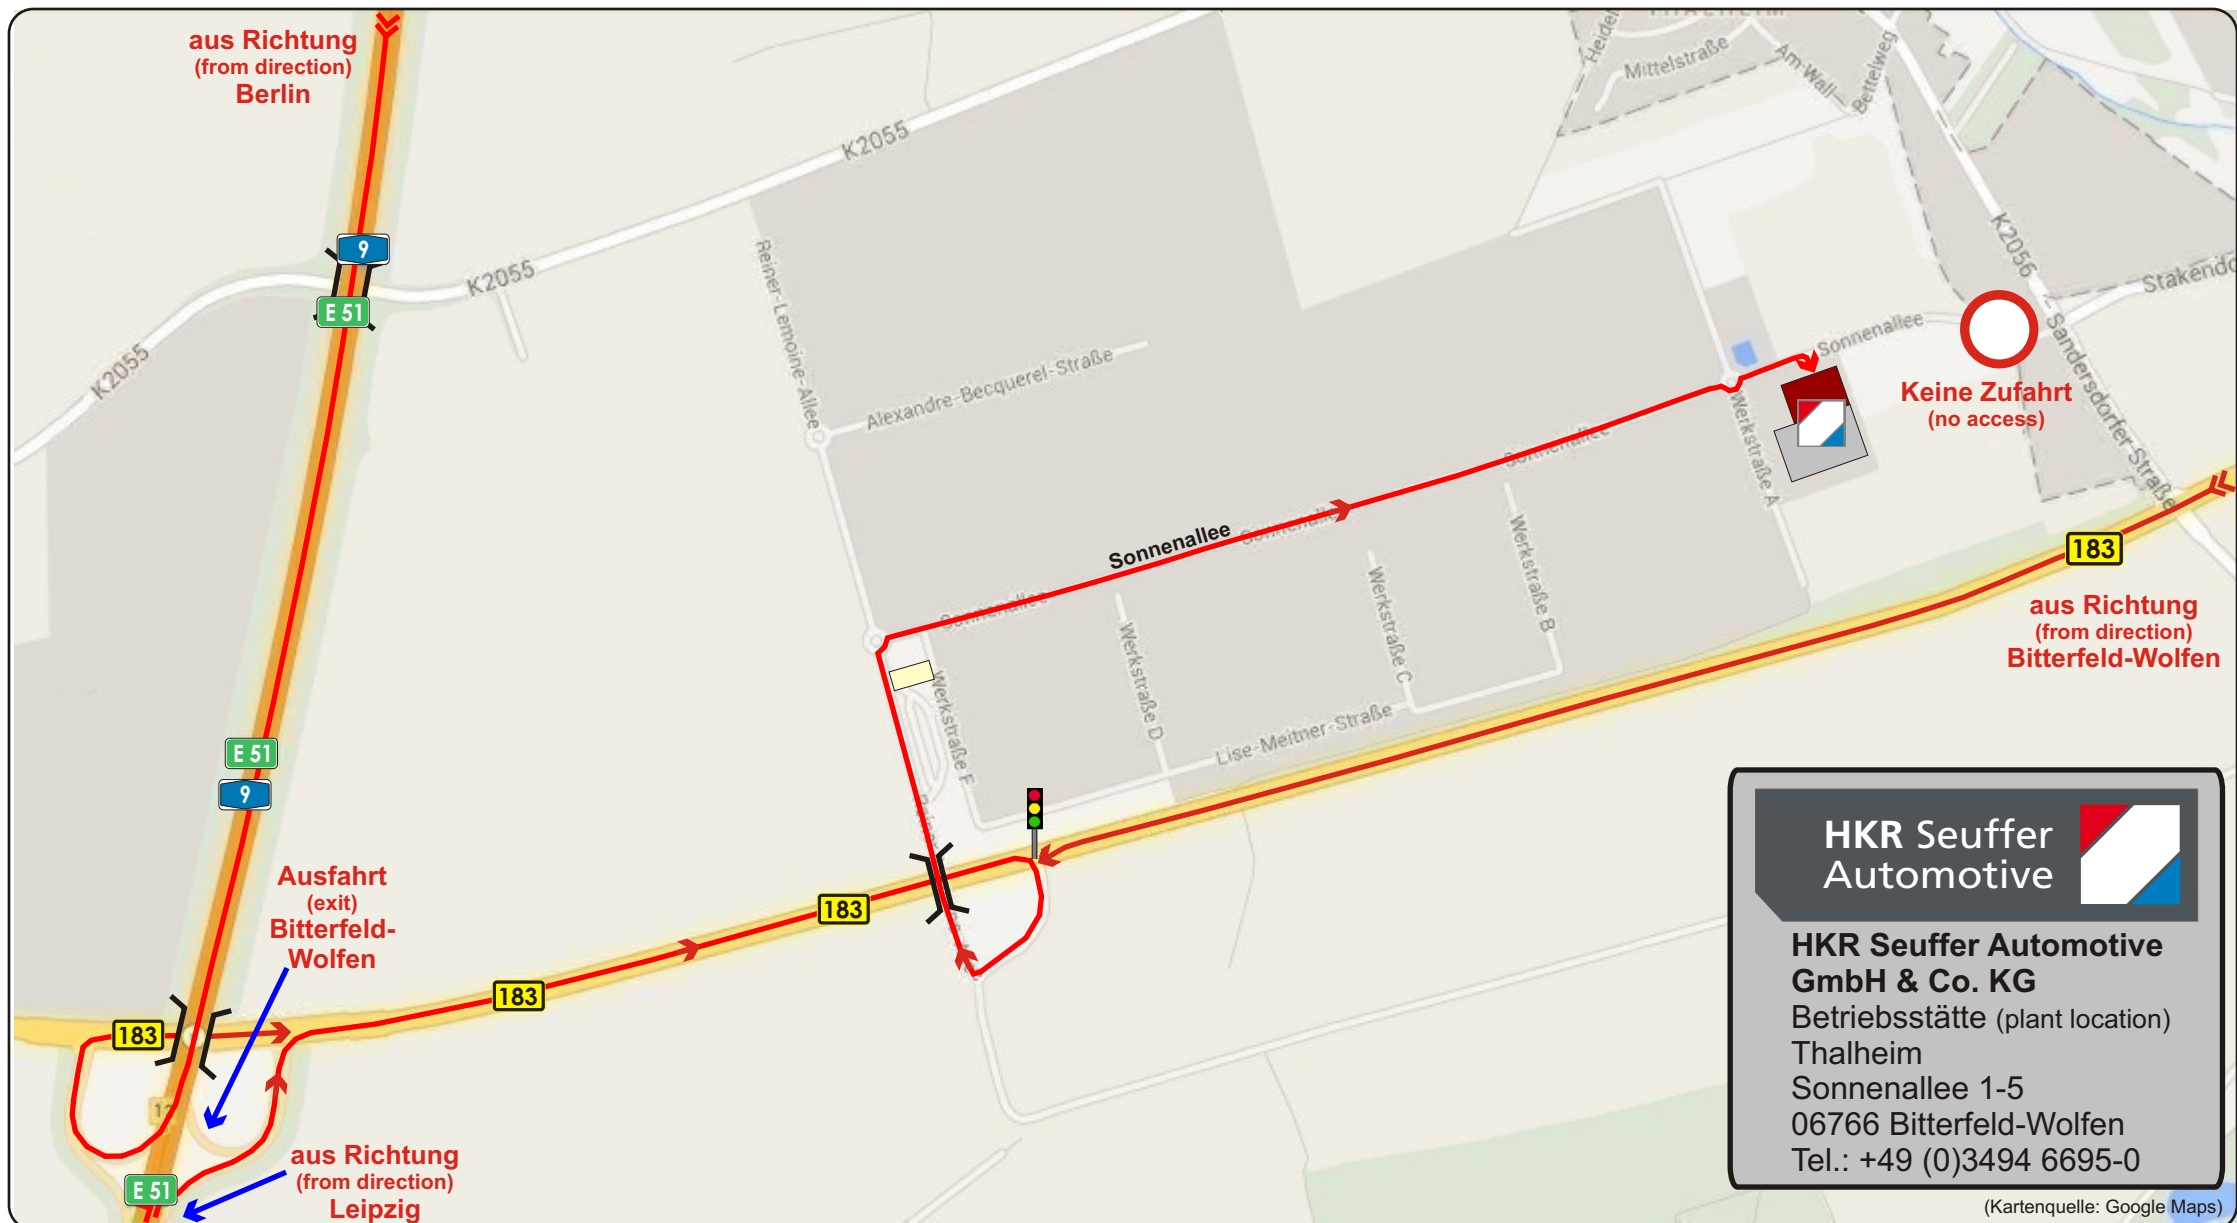

Anfahrtsbeschreibung Betriebsstätte (directions plant location) Thalheim

HKR Seuffer
Automotive

Achtung: wenn Ihr Navigationssystem Sie aus Richtung Bitterfeld-Wolfen rechts in die Sandersdorfer Straße (K2056) leiten will, bitte ignorieren. Die Zufahrt auf das Gelände ist dort nicht möglich. **Vermeidung:** anstelle von "Sonnenallee" "Reiner Lemoine Allee" eingeben.

Attention: if your navigation system will guide you from the direction of Bitterfeld-Wolfen rightwards into the "Sandersdorfer Straße" (K2056), please ignore it. There is no access to the area. **Avoidance:** please enter instead of "Sonnenallee" "Reiner Lemoine Allee".