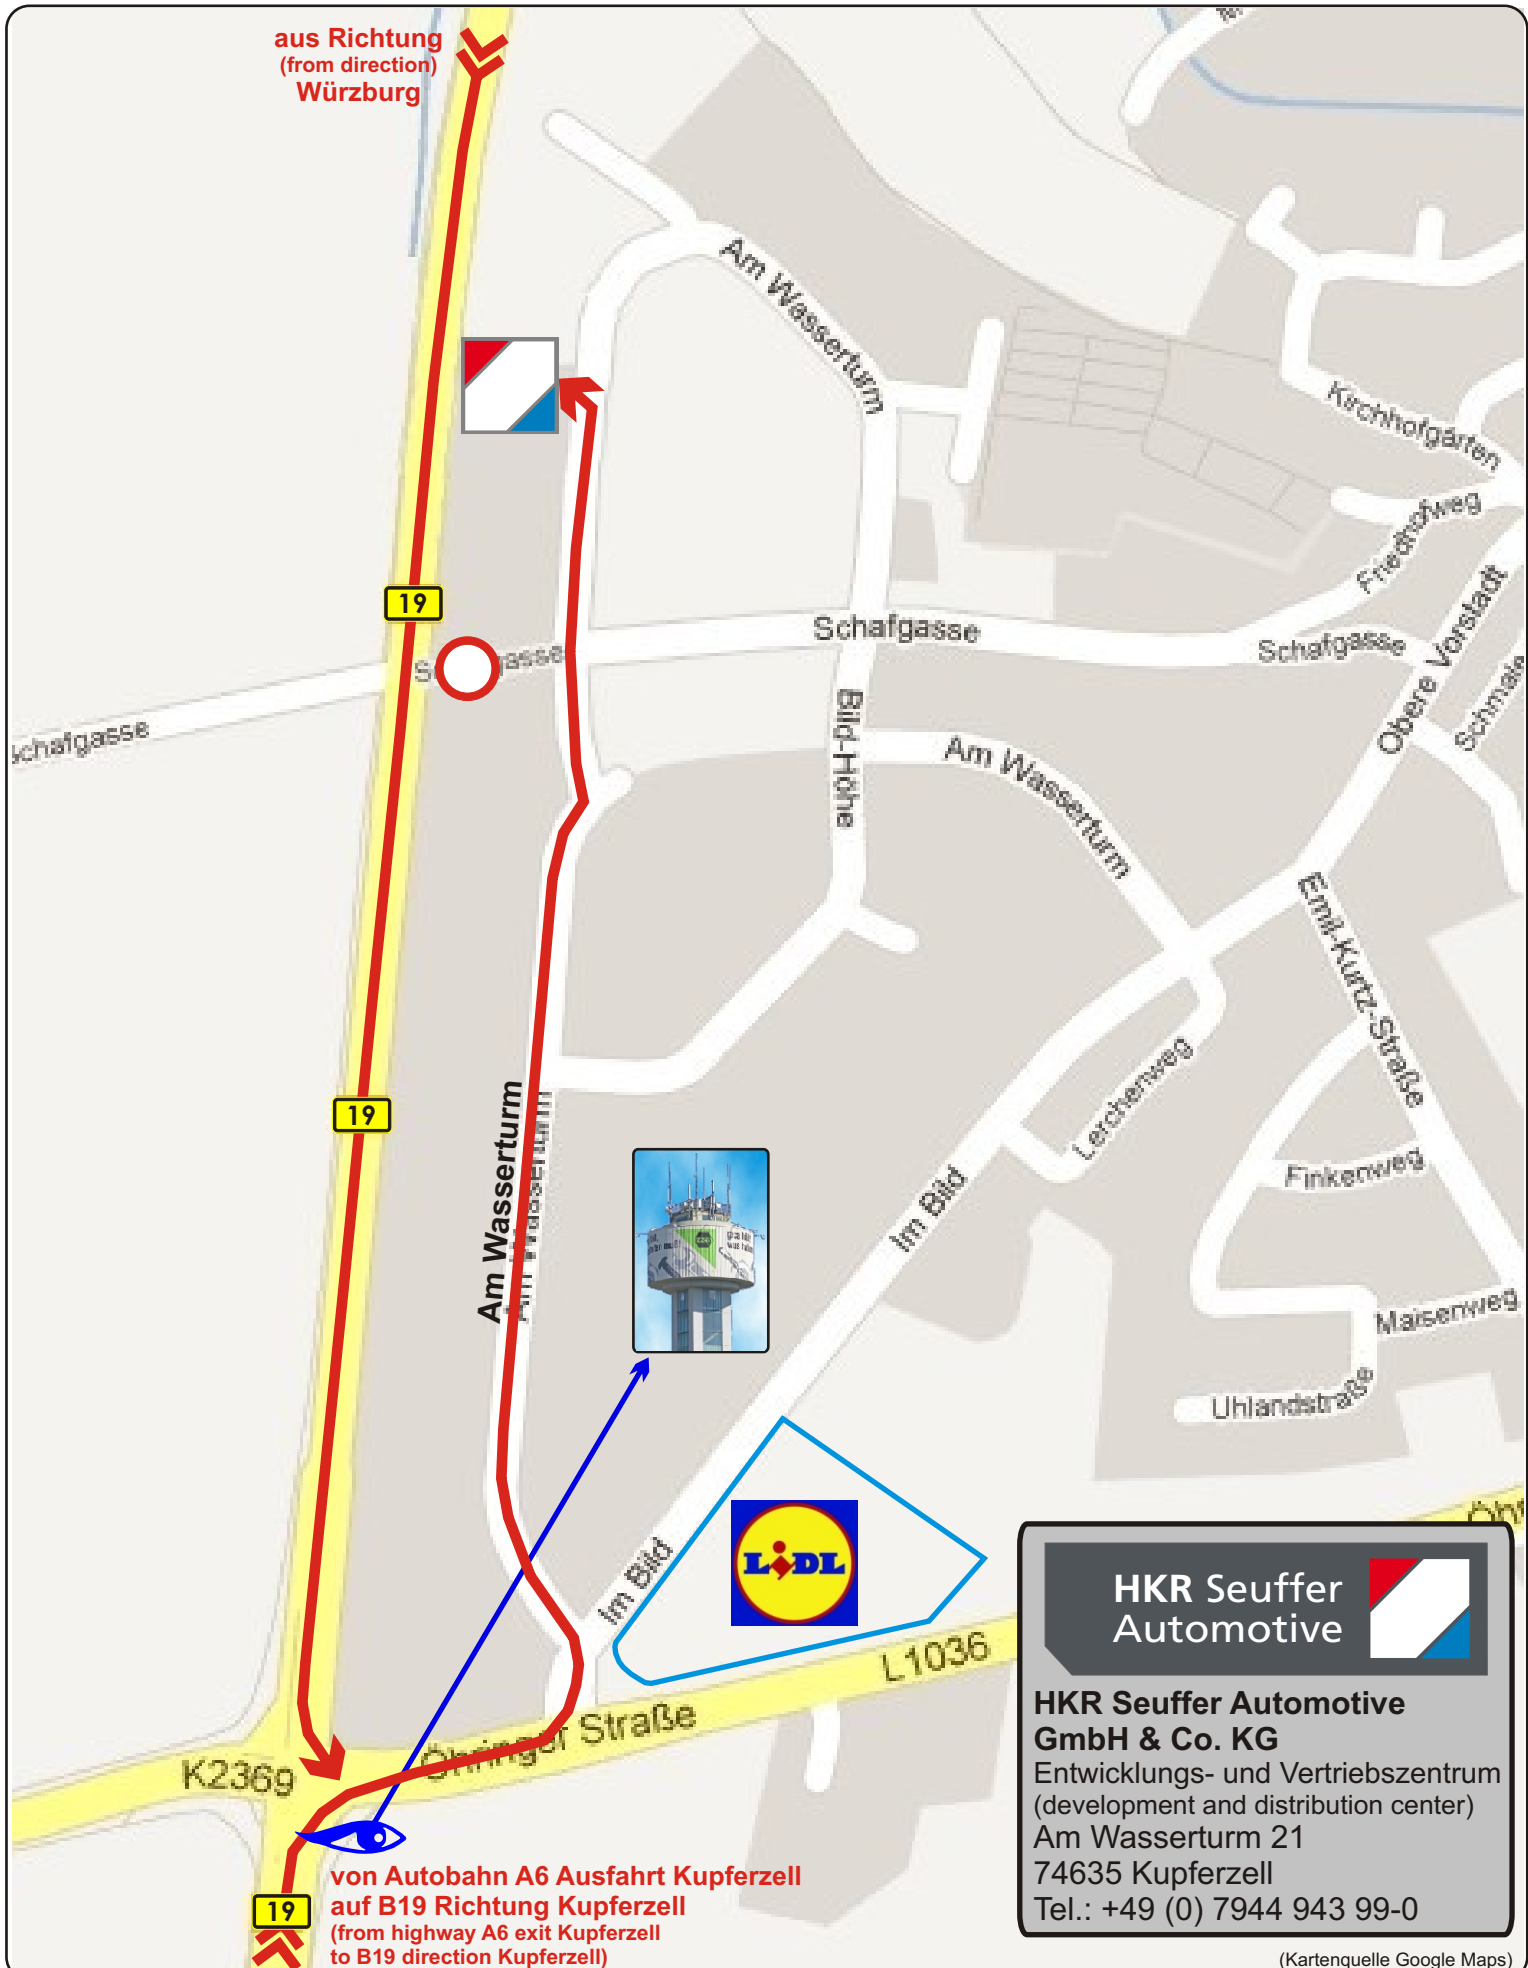

Anfahrtsbeschreibung (Directions) HKR Kupferzell

HKR Seuffer
Automotive

aus Richtung
(from direction)
Würzburg

19

19

K2369

L1036

19

von Autobahn A6 Ausfahrt Kupferzell
auf B19 Richtung Kupferzell
(from highway A6 exit Kupferzell
to B19 direction Kupferzell)

HKR Seuffer
Automotive

**HKR Seuffer Automotive
GmbH & Co. KG**

Entwicklungs- und Vertriebszentrum
(development and distribution center)